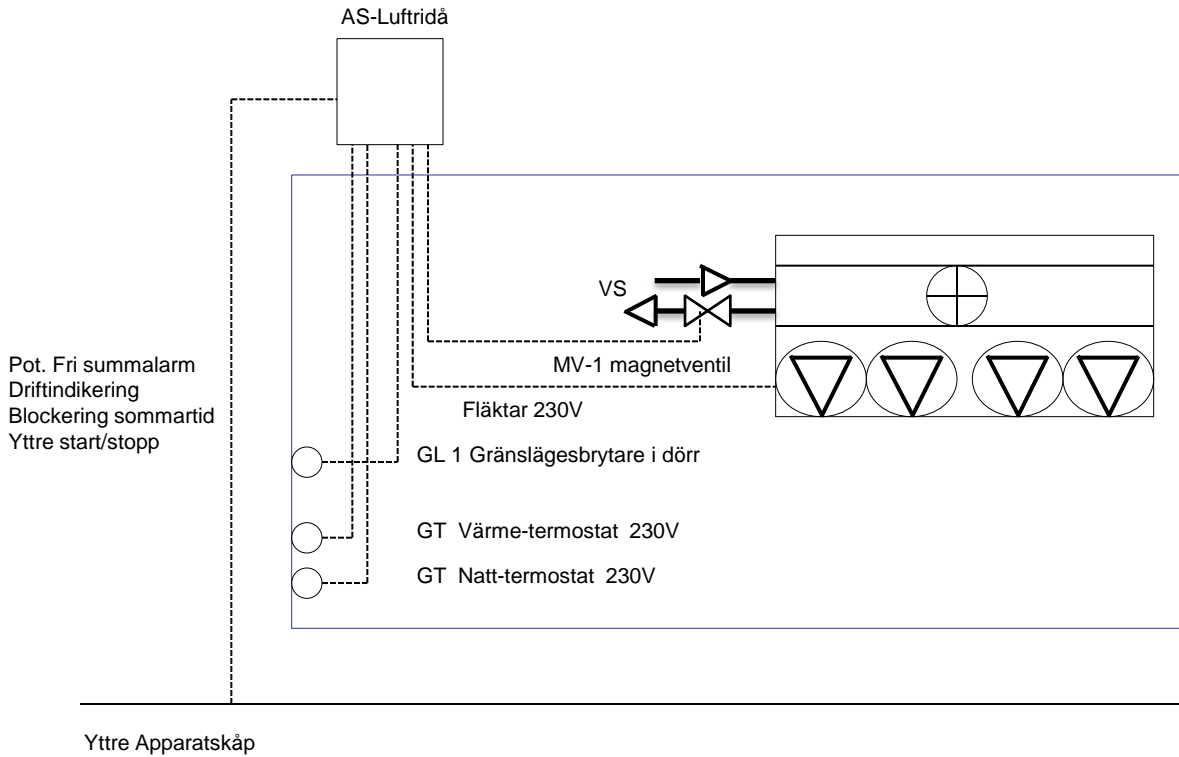

Exempel på driftkort till Serie Notas med magnetventil och Kopplingsbox.

Exempel på driftkort till Serie Notas med motorventil och styrning via inbyggd DUC.